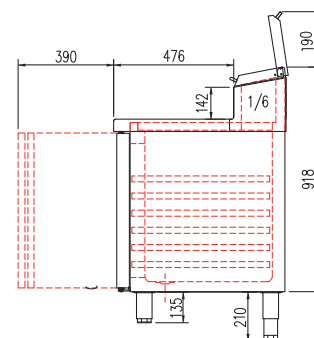

Incremento precio por cambio de puerta a cajonera dobles refrigerada inox desmontable sobre guías inox telescópicas, sistema auto-cierre	Increase of price by changing door to double drawers set, detachable telescopic SS runners, soft-closing system	
	Incremento precio por cambio de puerta a cajonera triple refrigerada inox desmontable sobre guías inox telescópicas, sistema auto-cierre	Increase of price by changing door to triple drawers set, detachable telescopic SS runners, soft-closing system	

Cubetas GN y perfiles divisorios **NO** incluidos en el precio, ver página 387
GN containers and dividers **NOT** included in price, see page 387

mod.	rango range °C	largo length (mm)	alto height (mm)	fondo depth (mm)	estantes shelves	pares guías slides sets	capacidad GN GN capacity 1/6	volumen capacity (L)	voltaje voltage	refrigerante refrigerant	potencia frig. frig. power W	potencia power W
MFEI70-180	0°C +8°C	1795	850	700	3	3	10	399	230V-50Hz	R134a*	485	511
										R290	820	614
MFEI70-225	0°C +8°C	2245	850	700	4	4	13	543	230V-50Hz	R134a*	485	511
										R290	820	614
MFEI70-270	0°C +8°C	2695	850	700	5	5	16	686	230V-50Hz	R134a*	520	567
										R290	820	670

*opcional - optional

Características técnicas y constructivas sujetas a variación sin previo aviso.