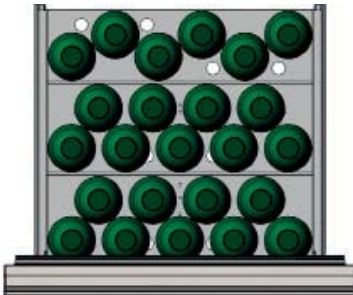

- Exterior en acero plastificado negro o acero inoxidable AISI-304
- Cuerpo interior en acero inoxidable AISI-304
- Guías telescópicas AISI-304, desmontables con pestillo de seguridad
- Capacidad de carga dinámica 65 Kg.
- Tirador ergonómico, de fácil limpieza
- Separadores interiores adaptables a diferentes medidas (opcional)
- Set de cajones, intercambiables con puertas

- Anthracite plastic coated or AISI-304 Stainless steel
- Internal structure in AISI-304 Stainless steel
- AISI-304, detachable runners with security click
- Dynamic load capacity 65 Kg.
- Ergonomic handle, easy to clean
- Adaptable internal dividers (optional)
- Doors and drawers sets are interchangeable

BAR EQUIPMENT • EQUIPAMIENTO PARA BARES

∅ 53 mm

∅ 60 mm

∅ 66 mm

∅ 70 mm

∅ 80 mm

∅ 105 mm