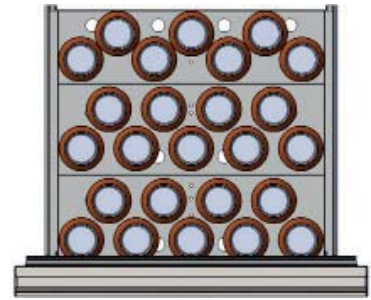

- Exterior en acero plastificado negro o acero inoxidable AISI-304
- Cuerpo interior en acero inoxidable AISI-304
- Guías telescópicas AISI-304, desmontables con pestillo de seguridad
- Capacidad de carga dinámica 65 Kg.
- Tirador ergonómico, de fácil limpieza
- Separadores interiores adaptables a diferentes medidas (opcional)
- Set de cajones, intercambiables con puertas

- Anthracite plastic coated or AISI-304 Stainless steel
- Internal structure in AISI-304 Stainless steel
- AISI-304, detachable runners with security click
- Dynamic load capacity 65 Kg.
- Ergonomic handle, easy to clean
- Adaptable internal dividers (optional)
- Doors and drawers sets are interchangeable

BAR EQUIPMENT • EQUIPAMIENTO PARA BARES

∅ 53 mm

∅ 60 mm

∅ 66 mm

∅ 70 mm

∅ 80 mm

∅ 105 mm

all photos must be considered as a reference - fotografías no contractuales