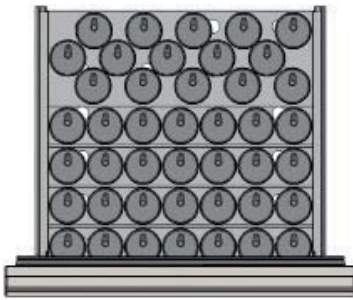

- Exterior en acero plastificado negro o acero inoxidable AISI-304
- Cuerpo interior en acero inoxidable AISI-304
- Guías telescópicas AISI-304, desmontables con pestillo de seguridad
- Capacidad de carga dinámica 65 Kg.
- Tirador ergonómico, de fácil limpieza
- Separadores interiores adaptables a diferentes medidas (opcional)
- Set de cajones, intercambiables con puertas

- Anthracite plastic coated or AISI-304 Stainless steel
- Internal structure in AISI-304 Stainless steel
- AISI-304, detachable runners with security click
- Dynamic load capacity 65 Kg.
- Ergonomic handle, easy to clean
- Adaptable internal dividers (optional)
- Doors and drawers sets are interchangeable

BAR EQUIPMENT • EQUIPAMIENTO PARA BARES

∅ 53 mm