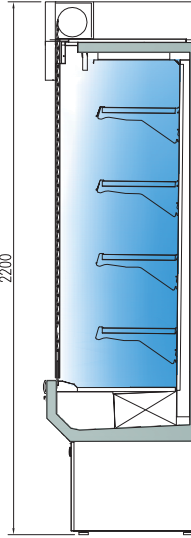

- **CM:** Exterior en chapa de acero plastificado, interior en chapa de acero con acabado epoxi y espejos en la cara interior
 - **CMI:** Exterior e interior en acero inox AISI-304, con espejos en la cara interior
 - **De serie:** luz superior, cortina nocturna y espejos laterales
 - Iluminación LED 6500 K, opción LED 3000 K (luz cálida) o ROSA, al mismo precio
 - **Opcional:** persiana de aluminio, con accionamiento **manual** y **cerradura**
 - Costados de 30 mm
 - Perfilera en aluminio anodizado
 - Paragolpes en la parte delantera
 - Estantes regulables en altura y ángulo (100 Kg/m²), con porta-precios
 - Aislamiento de poliuretano inyectado, densidad 40 Kg/m³, cero efectos ODP y GWP
 - Evaporador ventilado, con tratamiento EPOXY anti-corrosión de serie
 - Descarche automático con evaporación automática
 - Condensación ventilada
 - Control electrónico de temperatura
 - Indicador de temperatura
 - Clase climática 3 (25°C 60%) régimen M1
- M1 temperatura producto -1/+5°C UNE-EN ISO 23953-2:2006

5 - 6 - 8 LC series MULTIDECK display

8

fotos must be considered as a reference - fotografías no contractuales

Colores opcionales, incluidos en precio
Optional colors, free of charge

Espejo
Mirror

Detalle persiana
Shutter detail