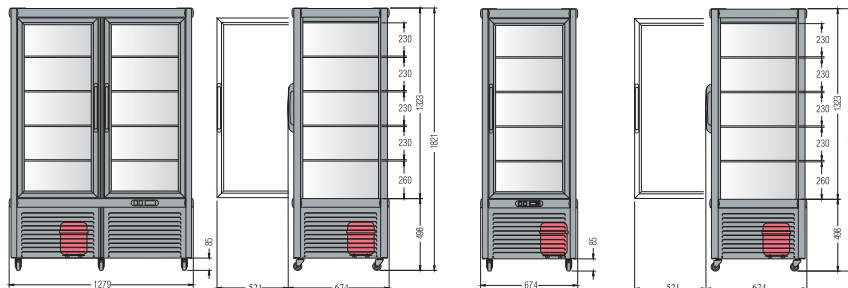

VB4N-800

VB4N-400

VB4N-400

VB4N-800

- Exterior en aluminio color plata
- Triple acristalamiento
- Puerta abatible
- 4 estantes 460x503
- 1 estante 435x505
- Termostato digital
- Descarche manual
- Evaporador estático
- Temperatura de trabajo -17°C a -10°C
- Opcional color bronce bajo pedido

- Painted aluminium exterior, silver colour
- Triple glass sides
- Front side opening door
- 4 460x503 shelves
- 1 435x505 shelf
- Digital thermostat
- Manual defrost
- Static evaporator
- Working temperature -17°C a -10°C
- Optional bronze colour on request

MODELO MODEL	LARGO mm LENGTH	FONDO mm DEPTH	ALTO mm HEIGHT	POTENCIA FRIG. COOLING POWER	CAPACIDAD CAPACITY	PESO NETO NET WEIGHT	ESTANTES SHELVES	TENSIÓN VOLTAGE	REFRIGERANTE Refrigerant
VB4N-400	674	674	1.821	600	400	178	5	230V / 50Hz	R-404A
VB4N-800	1.274	674	1.821	940	800	280	10	230V / 50Hz	R-404A