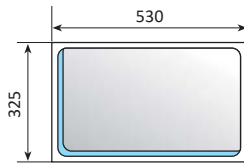

all photos must be considered as a reference - fotografías no contractuales

CUBETAS GASTRONORMA DE ACERO INOXIDABLE · STAINLESS STEEL GASTRONORM CONTAINERS

GN 1/1 325 X 530

REF.	DESCRIPCIÓN DESCRIPTION	FONDO DEPTH	
6041090031	GN 1/1-20	20 mm	
6041090032	GN 1/1-40	40 mm	
6041090024	GN 1/1-65	65 mm	
6041090014	GN 1/1-100	100 mm	
6041090013	GN 1/1-150	150 mm	
6041090033	GN 1/1-200	200 mm	