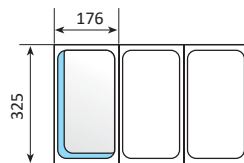

all photos must be considered as a reference - fotografías no contractuales

CUBETAS GASTRONORMA DE ACERO INOXIDABLE · STAINLESS STEEL GASTRONORM CONTAINERS

GN 1/1 325 X 530

REF.	DESCRIPCIÓN DESCRIPTION	FONDO DEPTH	
6041090031	GN 1/1-20	20 mm	
6041090032	GN 1/1-40	40 mm	
6041090024	GN 1/1-65	65 mm	
6041090014	GN 1/1-100	100 mm	
6041090013	GN 1/1-150	150 mm	
6041090033	GN 1/1-200	200 mm	

GN 2/3 325 X 354

6041090034	GN 2/3-20	20 mm	
6041090035	GN 2/3-40	40 mm	
6041090036	GN 2/3-65	65 mm	
6041090037	GN 2/3-100	100 mm	
6041090038	GN 2/3-150	150 mm	
6041090039	GN 2/3-200	200 mm	

GN 1/2 325 X 265

6041090040	GN 1/2-20	20 mm	
6041090041	GN 1/2-40	40 mm	
6041090006	GN 1/2-65	65 mm	
6041090022	GN 1/2-100	100 mm	
6041090017	GN 1/2-150	150 mm	
6041090042	GN 1/2-200	200 mm	

GN 1/3 325 X 176

6041090043	GN 1/3-20	20 mm	
6041090003	GN 1/3-40	40 mm	
6041090044	GN 1/3-65	65 mm	
6041090007	GN 1/3-100	100 mm	
6041090009	GN 1/3-150	150 mm	
6041090008	GN 1/3-200	200 mm	