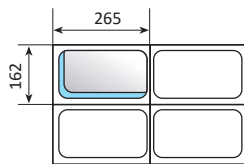

GN 1/4 162 X 265

6041090045	GN 1/4-20	20 mm	
6041090010	GN 1/4-40	40 mm	
6041090046	GN 1/4-65	65 mm	
6041090018	GN 1/4-100	100 mm	
6041090021	GN 1/4-150	150 mm	
6041090047	GN 1/4-200	200 mm