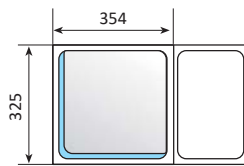

GN 2/3 325 X 354

6041090034	GN 2/3-20	20 mm	
6041090035	GN 2/3-40	40 mm	
6041090036	GN 2/3-65	65 mm	
6041090037	GN 2/3-100	100 mm	
6041090038	GN 2/3-150	150 mm	
6041090039	GN 2/3-200	200 mm