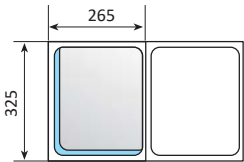

all photos must be considered as a reference - fotografías no contractuales

CUBETAS GASTRONORMA DE ACERO INOXIDABLE · STAINLESS STEEL GASTRONORM CONTAINERS

GN 1/1 325 X 530

REF.	DESCRIPCIÓN DESCRIPTION	FONDO DEPTH	
6041090031	GN 1/1-20	20 mm	
6041090032	GN 1/1-40	40 mm	
6041090024	GN 1/1-65	65 mm	
6041090014	GN 1/1-100	100 mm	
6041090013	GN 1/1-150	150 mm	
6041090033	GN 1/1-200	200 mm	

GN 2/3 325 X 354

6041090034	GN 2/3-20	20 mm	
6041090035	GN 2/3-40	40 mm	
6041090036	GN 2/3-65	65 mm	
6041090037	GN 2/3-100	100 mm	
6041090038	GN 2/3-150	150 mm	
6041090039	GN 2/3-200	200 mm	

GN 1/2 325 X 265