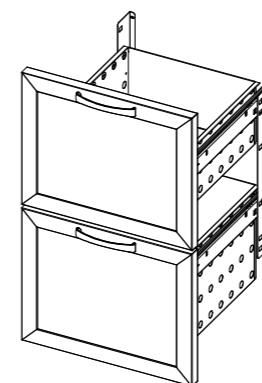

Nº	DESCRIPCIÓN	DESCRIPTION	CÓDIGO/CODE
1	CAJÓN COMPLETO 1/2	COMPLETE DRAWER 1/2	M169120237
2	CAJÓN COMPLETO 1/2 (LADO GRUPO)	COMPLETE DRAWER 1/2 (MOTOR SIDE)	M169120238
3	CAJÓN COMPLETO 1/3	COMPLETE DRAWER 1/3	M169120236
4	CAJÓN COMPLETO 2/3	COMPLETE DRAWER 2/3	M169120235
5	PUERTA COMPLETA CAJÓN 1/2 (PROF. 290mm)	COMPLETE DOOR DRAWER 1/2 (DEPTH 290mm)	M169050025
6	PUERTA COMPLETA CAJÓN 1/2 (PROF. 190mm)	COMPLETE DOOR DRAWER 1/2 (DEPTH 190mm)	M169050027
7	PUERTA COMPLETA CAJÓN 1/3	COMPLETE DOOR DRAWER 1/3	M169050024
8	PUERTA COMPLETA CAJÓN 2/3	COMPLETE DOOR DRAWER 2/3	M169050026
9	BURLETE CAJÓN 1/2	SEAL DRAWER 1/2	6045010185
10	BURLETE CAJÓN 1/3	SEAL DRAWER 1/3	6045010193
11	BURLETE CAJÓN 2/3	SEAL DRAWER 2/3	6045010199
12	CUERPO CAJÓN 1/2 (PROF. 290mm)	BODY DRAWER 1/2 (DEPTH 290mm)	M109051310
13	CUERPO CAJÓN 2/3 (PROF. 290mm)	BODY DRAWER 2/3 (DEPTH 290mm)	M109051310
14	CUERPO CAJÓN 1/2 L.G. (PROF. 190mm)	MOTOR SIDE BODY DRAWER 1/2 (DEPTH 190mm)	M109051209
15	CUERPO CAJÓN 1/3 (PROF. 160mm)	BODY DRAWER 1/3 (DEPTH 160mm)	M109051309
16	JUEGO DE GUÍAS 450mm	TELESCOPIC SLIDE 450mm	6033050041
17	TIRADOR INOX	INOX HANDLE	6033010619
18	FRONTI ENTRE CAJONES COMPLETO	COMPLETE ESTERNAL SIDE	M161130006
19	FIJACIÓN FRONTI HORIZONTAL	HORIZONTAL SUPPORT FRONT	6003010456
20	PERFIL EN U 410mm 90º FRONTI CAJONES	PROFILE U 410mm 90º DRAWERS SIDE	6007170099
21	CREMALLERA MARCO	FRONT SHELF RACK	M109050555
22	CREMALLERA DERECHA	RIGHT INTO SHELF RACK	M109050556
23	CREMALLERA IZQUIERDA	LEFT INTO SHELF RACK	M109050557
24	CREMALLERA LADO GRUPO	MOTOR SIDE SHELF RACK	M109050728