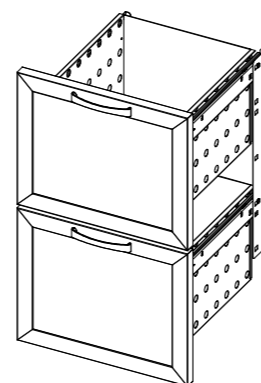

Nº	DESCRIPCIÓN	DESCRIPTION	CÓDIGO/CODE
1	CAJÓN COMPLETO 1/2	COMPLETE DRAWER 1/2	M169120237
2	CAJÓN COMPLETO 1/2 (LADO GRUPO)	COMPLETE DRAWER 1/2 (MOTOR SIDE)	M169120238
3	CAJÓN COMPLETO 1/3	COMPLETE DRAWER 1/3	M169120236
4	CAJÓN COMPLETO 2/3	COMPLETE DRAWER 2/3	M169120235
5	PUERTA COMPLETA CAJÓN 1/2 (PROF. 290mm)	COMPLETE DOOR DRAWER 1/2 (DEPTH 290mm)	M169050025
6	PUERTA COMPLETA CAJÓN 1/2 (PROF. 190mm)	COMPLETE DOOR DRAWER 1/2 (DEPTH 190mm)	M169050027
7	PUERTA COMPLETA CAJÓN 1/3	COMPLETE DOOR DRAWER 1/3	M169050024
8	PUERTA COMPLETA CAJÓN 2/3	COMPLETE DOOR DRAWER 2/3	M169050026
9	BURLETE CAJÓN 1/2	SEAL DRAWER 1/2	6045010185
10	BURLETE CAJÓN 1/3	SEAL DRAWER 1/3	6045010193
11	BURLETE CAJÓN 2/3	SEAL DRAWER 2/3	6045010199
12	CUERPO CAJÓN 1/2 (PROF. 290mm)	BODY DRAWER 1/2 (DEPTH 290mm)	M109051310
13	CUERPO CAJÓN 2/3 (PROF. 290mm)	BODY DRAWER 2/3 (DEPTH 290mm)	M109051310
14	CUERPO CAJÓN 1/2 L.G. (PROF. 190mm)	MOTOR SIDE BODY DRAWER 1/2 (DEPTH 190mm)	M109051209
15	CUERPO CAJÓN 1/3 (PROF. 160mm)	BODY DRAWER 1/3 (DEPTH 160mm)	M109051309
16	JUEGO DE GUÍAS 450mm	TELESCOPIC SLIDE 450mm	6033050041
17	TIRADOR INOX	INOX HANDLE	6033010619
18	FRONTI ENTRE CAJONES COMPLETO	COMPLETE ESTERNAL SIDE	M161130006
19	FIJACIÓN FRONTI HORIZONTAL	HORIZONTAL SUPPORT FRONT	6003010456
20	PERFIL EN U 410mm 90º FRONTI CAJONES	PROFILE U 410mm 90º DRAWERS SIDE	6007170099
21	CREMALLERA MARCO	FRONT SHELF RACK	M109050555
22	CREMALLERA DERECHA	RIGHT INTO SHELF RACK	M109050556
23	CREMALLERA IZQUIERDA	LEFT INTO SHELF RACK	M109050557
24	CREMALLERA LADO GRUPO	MOTOR SIDE SHELF RACK	M109050728