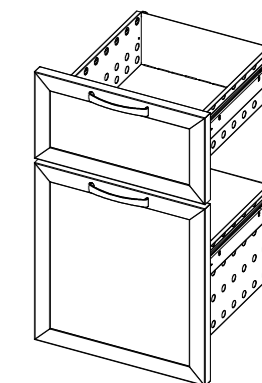

Nº	DESCRIPCIÓN	DESCRIPTION	CÓDIGO/CODE
1	CAJÓN COMPLETO 1/2	COMPLETE DRAWER 1/2	M169120237
2	CAJÓN COMPLETO 1/2 (LADO GRUPO)	COMPLETE DRAWER 1/2 (MOTOR SIDE)	M169120238
3	CAJÓN COMPLETO 1/3	COMPLETE DRAWER 1/3	M169120236
4	CAJÓN COMPLETO 2/3	COMPLETE DRAWER 2/3	M169120235
5	PUERTA COMPLETA CAJÓN 1/2 (PROF. 290mm)	COMPLETE DOOR DRAWER 1/2 (DEPTH 290mm)	M169050025
6	PUERTA COMPLETA CAJÓN 1/2 (PROF. 190mm)	COMPLETE DOOR DRAWER 1/2 (DEPTH 190mm)	M169050027
7	PUERTA COMPLETA CAJÓN 1/3	COMPLETE DOOR DRAWER 1/3	M169050024
8	PUERTA COMPLETA CAJÓN 2/3	COMPLETE DOOR DRAWER 2/3	M169050026
9	BURLETE CAJÓN 1/2	SEAL DRAWER 1/2	6045010185
10	BURLETE CAJÓN 1/3	SEAL DRAWER 1/3	6045010193
11	BURLETE CAJÓN 2/3	SEAL DRAWER 2/3	6045010199
12	CUERPO CAJÓN 1/2 (PROF. 290mm)	BODY DRAWER 1/2 (DEPTH 290mm)	M109051310
13	CUERPO CAJÓN 2/3 (PROF. 290mm)	BODY DRAWER 2/3 (DEPTH 290mm)	M109051310
14	CUERPO CAJÓN 1/2 L.G. (PROF. 190mm)	MOTOR SIDE BODY DRAWER 1/2 (DEPTH 190mm)	M109051209
15	CUERPO CAJÓN 1/3 (PROF. 160mm)	BODY DRAWER 1/3 (DEPTH 160mm)	M109051309
16	JUEGO DE GUÍAS 450mm	TELESCOPIC SLIDE 450mm	6033050041
17	TIRADOR INOX	INOX HANDLE	6033010619
18	FRONTI ENTRE CAJONES COMPLETO	COMPLETE ESTERNAL SIDE	M161130006
19	FIJACIÓN FRONTI HORIZONTAL	HORIZONTAL SUPPORT FRONT	6003010456
20	PERFIL EN U 410mm 90º FRONTI CAJONES	PROFILE U 410mm 90º DRAWERS SIDE	6007170099
21	CREMALLERA MARCO	FRONT SHELF RACK	M109050555
22	CREMALLERA DERECHA	RIGHT INTO SHELF RACK	M109050556
23	CREMALLERA IZQUIERDA	LEFT INTO SHELF RACK	M109050557
24	CREMALLERA LADO GRUPO	MOTOR SIDE SHELF RACK	M109050728