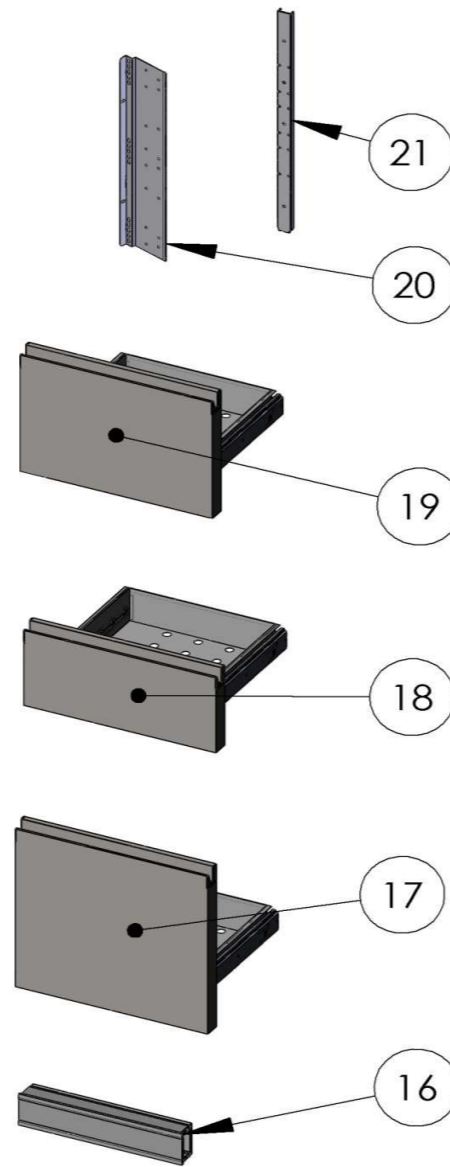

24. KIT CAJONES 1/3-2/3

23. KIT CAJONES 1/3

22. KIT CAJONES 1/2

Nº	DESCRIPCIÓN	DECRPTION	CÓDIGO/ CODE	PVP
1	PUERTA CAJON COMPLETO 2/3	DRAWER COMPLETE DOOR 2/3	E169010139	
2	BURLETE CAJON 494x471 2/3	DOOR SEAL 494x471 2/3	6045010210	
3	REFUERZO DRCH CAJON 2/3	SUPPORT RIGHT DRAWERS 2/3	E109010028	
4	REFUERZO IZQ CAJON 2/3	SUPPORT LEFT DRAWERS 2/3	E109010029	
5	JUEGO GUIAS CORREDERA	TELESCOPIC SLIDE	6033050044	
6	CUERPO CAJON SB-1/2-1/3-2/3 130mm	DRAWERS BODY SB-1/2-1/3-2/3	E109050096	
7	PUERTA CAJON COMPLETA 1/2	DRAWER COMPLETE DOOR 1/2	E169010135	
8	BURLETE CAJON 494x346 1/2	DOOR SEAL 494x346 1/2	6045010208	
9	REFUERZO DRCH CAJON 1/2	SUPPORT RIGHT DRAWERS 1/2	E109010026	
10	REFUERZO IZQ CAJON 1/2	SUPPORT LEFT DRAWERS 1/2	E109010027	
11	PUERTA CAJON COMPLETA 1/3	DRAWER COMPLETE DOOR 1/3	E169010137	
12	BURLETE CAJON 494x223 1/3	DOOR SEAL 494x223 1/3	6045010209	

Nº	DESCRIPCIÓN	DECRPTION	CÓDIGO/ CODE	PVP
15	FIJACION FRONTI HORIZONTAL	HORIZONTAL SUPPORT FRONT	6003010456	
14	PERFIL EN U 410 90º FRONTI CAJONES	PROFILE U 140 90º DRAWERS SIDE	6007170099	
16	FRONTI ENTRE CAJONES	ESTERNAL SIDE	E161130001	
17	CAJON COMPLETO 2/3	COMPLETE DRAWERS 2/3	E169120012	
18	CAJON COMPLETO 1/3	COMPLETE DRAWERS 1/3	E169120010	
19	CAJON COMPLETO 1/2	COMPLETE DRAWERS 1/2	E169120008	
20	CREMALLERA DERECHA RESPALDO	RIGHT ZIP REAR	E109050097	
	CREMALLERA IZQUIERDO RESPALDO	LEFT ZIP REAR	E109050098	
21	CREMALLERA MARCO	FRAME ZIP	E109050107	
22	KIT CAJONES 1/2	KIT DRAWERS 1/2	E169120002	
23	KIT CAJONES 1/3	KIT DRAWERS 1/3	E169120004	
24	KIT CAJONES 1/3-2/3	KIT DRAWERS 1/3-2/3	E169120006	