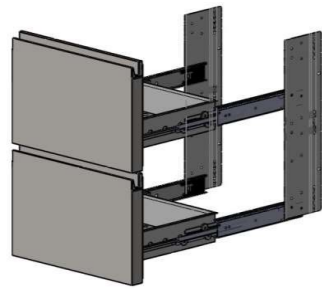

24. KIT CAJONES 1/3-2/3

23. KIT CAJONES 1/3

22. KIT CAJONES 1/2

Nº	DESCRIPCIÓN	DECRPTION	CÓDIGO/ CODE	PVP
1	PUERTA CAJON COMPLETO 2/3	DRAWER COMPLETE DOOR 2/3	E169010139	
2	BURLETE CAJON 494x471 2/3	DOOR SEAL 494x471 2/3	6045010210	
3	REFUERZO DRCH CAJON 2/3	SUPPORT RIGHT DRAWERS 2/3	E109010028	
4	REFUERZO IZQ CAJON 2/3	SUPPORT LEFT DRAWERS 2/3	E109010029	
5	JUEGO GUIAS CORREDERA	TELESCOPIC SLIDE	6033050044	
6	CUERPO CAJON SB-1/2-1/3-2/3 130mm	DRAWERS BODY SB-1/2-1/3-2/3	E109050096	
7	PUERTA CAJON COMPLETA 1/2	DRAWER COMPLETE DOOR 1/2	E169010135	
8	BURLETE CAJON 494x346 1/2	DOOR SEAL 494x346 1/2	6045010208	
9	REFUERZO DRCH CAJON 1/2	SUPPORT RIGHT DRAWERS 1/2	E109010026	
10	REFUERZO IZQ CAJON 1/2	SUPPORT LEFT DRAWERS 1/2	E109010027	
11	PUERTA CAJON COMPLETA 1/3	DRAWER COMPLETE DOOR 1/3	E169010137	
12	BURLETE CAJON 494x223 1/3	DOOR SEAL 494x223 1/3	6045010209	

Nº	DESCRIPCIÓN	DECRPTION	CÓDIGO/ CODE	PVP
15	FIJACION FRONTI HORIZONTAL	HORIZONTAL SUPPORT FRONT	6003010456	
14	PERFIL EN U 410 90º FRONTI CAJONES	PROFILE U 140 90º DRAWERS SIDE	6007170099	
16	FRONTI ENTRE CAJONES	ESTERNAL SIDE	E161130001	
17	CAJON COMPLETO 2/3	COMPLETE DRAWERS 2/3	E169120012	
18	CAJON COMPLETO 1/3	COMPLETE DRAWERS 1/3	E169120010	
19	CAJON COMPLETO 1/2	COMPLETE DRAWERS 1/2	E169120008	
20	CREMALLERA DERECHA RESPALDO	RIGHT ZIP REAR	E109050097	
	CREMALLERA IZQUIERDO RESPALDO	LEFT ZIP REAR	E109050098	
21	CREMALLERA MARCO	FRAME ZIP	E109050107	
22	KIT CAJONES 1/2	KIT DRAWERS 1/2	E169120002	
23	KIT CAJONES 1/3	KIT DRAWERS 1/3	E169120004	
24	KIT CAJONES 1/3-2/3	KIT DRAWERS 1/3-2/3	E169120006	