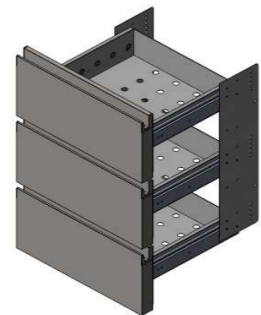

24. KIT CAJONES 1/3-2/3

23. KIT CAJONES 1/3

22. KIT CAJONES 1/2

Nº	DESCRIPCIÓN	DECRPTION	CÓDIGO/ CODE	PVP
1	PUERTA CAJON COMPLETO 2/3	DRAWER COMPLETE DOOR 2/3	E169010139	
2	BURLETE CAJON 494x471 2/3	DOOR SEAL 494x471 2/3	6045010210	
3	REFUERZO DRCH CAJON 2/3	SUPPORT RIGHT DRAWERS 2/3	E109010028	
4	REFUERZO IZQ CAJON 2/3	SUPPORT LEFT DRAWERS 2/3	E109010029	
5	JUEGO GUIAS CORREDERA	TELESCOPIC SLIDE	6033050044	
6	CUERPO CAJON SB-1/2-1/3-2/3 130mm	DRAWERS BODY SB-1/2-1/3-2/3	E109050096	
7	PUERTA CAJON COMPLETA 1/2	DRAWER COMPLETE DOOR 1/2	E169010135	
8	BURLETE CAJON 494x346 1/2	DOOR SEAL 494x346 1/2	6045010208	
9	REFUERZO DRCH CAJON 1/2	SUPPORT RIGHT DRAWERS 1/2	E109010026	
10	REFUERZO IZQ CAJON 1/2	SUPPORT LEFT DRAWERS 1/2	E109010027	
11	PUERTA CAJON COMPLETA 1/3	DRAWER COMPLETE DOOR 1/3	E169010137	
12	BURLETE CAJON 494x223 1/3	DOOR SEAL 494x223 1/3	6045010209	

Nº	DESCRIPCIÓN	DECRPTION	CÓDIGO/ CODE	PVP
15	FIJACION FRONTI HORIZONTAL	HORIZONTAL SUPPORT FRONT	6003010456	
14	PERFIL EN U 410 90º FRONTI CAJONES	PROFILE U 140 90º DRAWERS SIDE	6007170099	
16	FRONTI ENTRE CAJONES	ESTERNAL SIDE	E161130001	
17	CAJON COMPLETO 2/3	COMPLETE DRAWERS 2/3	E169120012	
18	CAJON COMPLETO 1/3	COMPLETE DRAWERS 1/3	E169120010	
19	CAJON COMPLETO 1/2	COMPLETE DRAWERS 1/2	E169120008	
20	CREMALLERA DERECHA RESPALDO	RIGHT ZIP REAR	E109050097	
	CREMALLERA IZQUIERDO RESPALDO	LEFT ZIP REAR	E109050098	
21	CREMALLERA MARCO	FRAME ZIP	E109050107	
22	KIT CAJONES 1/2	KIT DRAWERS 1/2	E169120002	
23	KIT CAJONES 1/3	KIT DRAWERS 1/3	E169120004	
24	KIT CAJONES 1/3-2/3	KIT DRAWERS 1/3-2/3	E169120006	