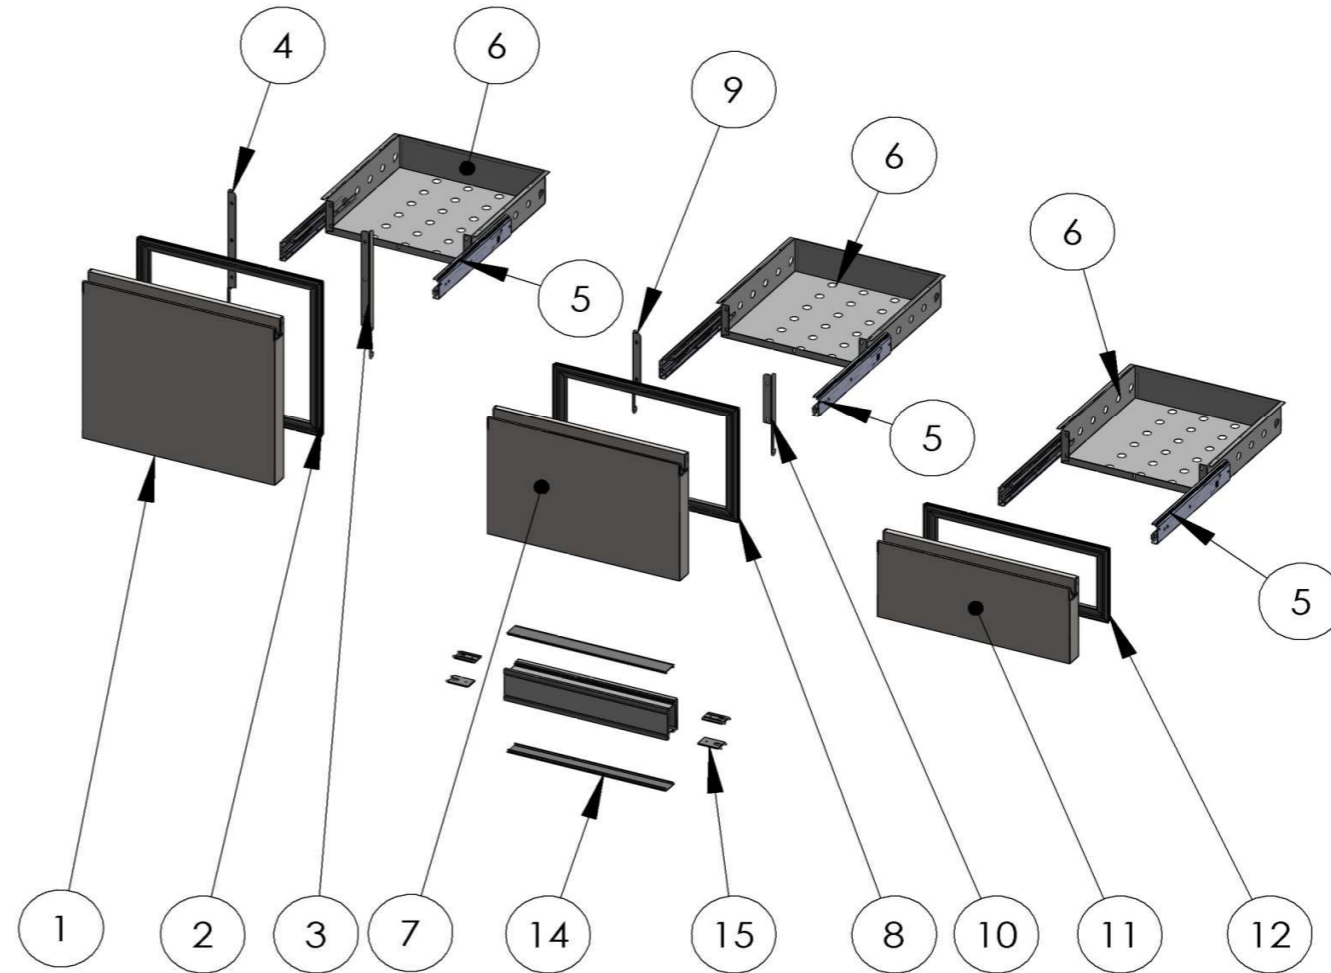

24. KIT CAJONES 1/3-2/3

23. KIT CAJONES 1/3

22. KIT CAJONES 1/2

Nº	DESCRIPCIÓN	DECRPTION	CÓDIGO/ CODE	PVP
1	PUERTA CAJON COMPLETO 2/3	DRAWER COMPLETE DOOR 2/3	E169010139	
2	BURLETE CAJON 494x471 2/3	DOOR SEAL 494x471 2/3	6045010210	
3	REFUERZO DRCH CAJON 2/3	SUPPORT RIGHT DRAWERS 2/3	E109010028	
4	REFUERZO IZQ CAJON 2/3	SUPPORT LEFT DRAWERS 2/3	E109010029	
5	JUEGO GUIAS CORREDERA	TELESCOPIC SLIDE	6033050044	
6	CUERPO CAJON SB-1/2-1/3-2/3 130mm	DRAWERS BODY SB-1/2-1/3-2/3	E109050096	
7	PUERTA CAJON COMPLETA 1/2	DRAWER COMPLETE DOOR 1/2	E169010135	
8	BURLETE CAJON 494x346 1/2	DOOR SEAL 494x346 1/2	6045010208	
9	REFUERZO DRCH CAJON 1/2	SUPPORT RIGHT DRAWERS 1/2	E109010026	
10	REFUERZO IZQ CAJON 1/2	SUPPORT LEFT DRAWERS 1/2	E109010027	
11	PUERTA CAJON COMPLETA 1/3	DRAWER COMPLETE DOOR 1/3	E169010137	
12	BURLETE CAJON 494x223 1/3	DOOR SEAL 494x223 1/3	6045010209	

Nº	DESCRIPCIÓN	DECRPTION	CÓDIGO/ CODE	PVP
15	FIJACION FRONTI HORIZONTAL	HORIZONTAL SUPPORT FRONT	6003010456	
14	PERFIL EN U 410 90º FRONTI CAJONES	PROFILE U 140 90º DRAWERS SIDE	6007170099	
16	FRONTI ENTRE CAJONES	ESTERNAL SIDE	E161130001	
17	CAJON COMPLETO 2/3	COMPLETE DRAWERS 2/3	E169120012	
18	CAJON COMPLETO 1/3	COMPLETE DRAWERS 1/3	E169120010	
19	CAJON COMPLETO 1/2	COMPLETE DRAWERS 1/2	E169120008	
20	CREMALLERA DERECHA RESPALDO	RIGHT ZIP REAR	E109050097	
	CREMALLERA IZQUIERDO RESPALDO	LEFT ZIP REAR	E109050098	
21	CREMALLERA MARCO	FRAME ZIP	E109050107	
22	KIT CAJONES 1/2	KIT DRAWERS 1/2	E169120002	
23	KIT CAJONES 1/3	KIT DRAWERS 1/3	E169120004	
24	KIT CAJONES 1/3-2/3	KIT DRAWERS 1/3-2/3	E169120006	