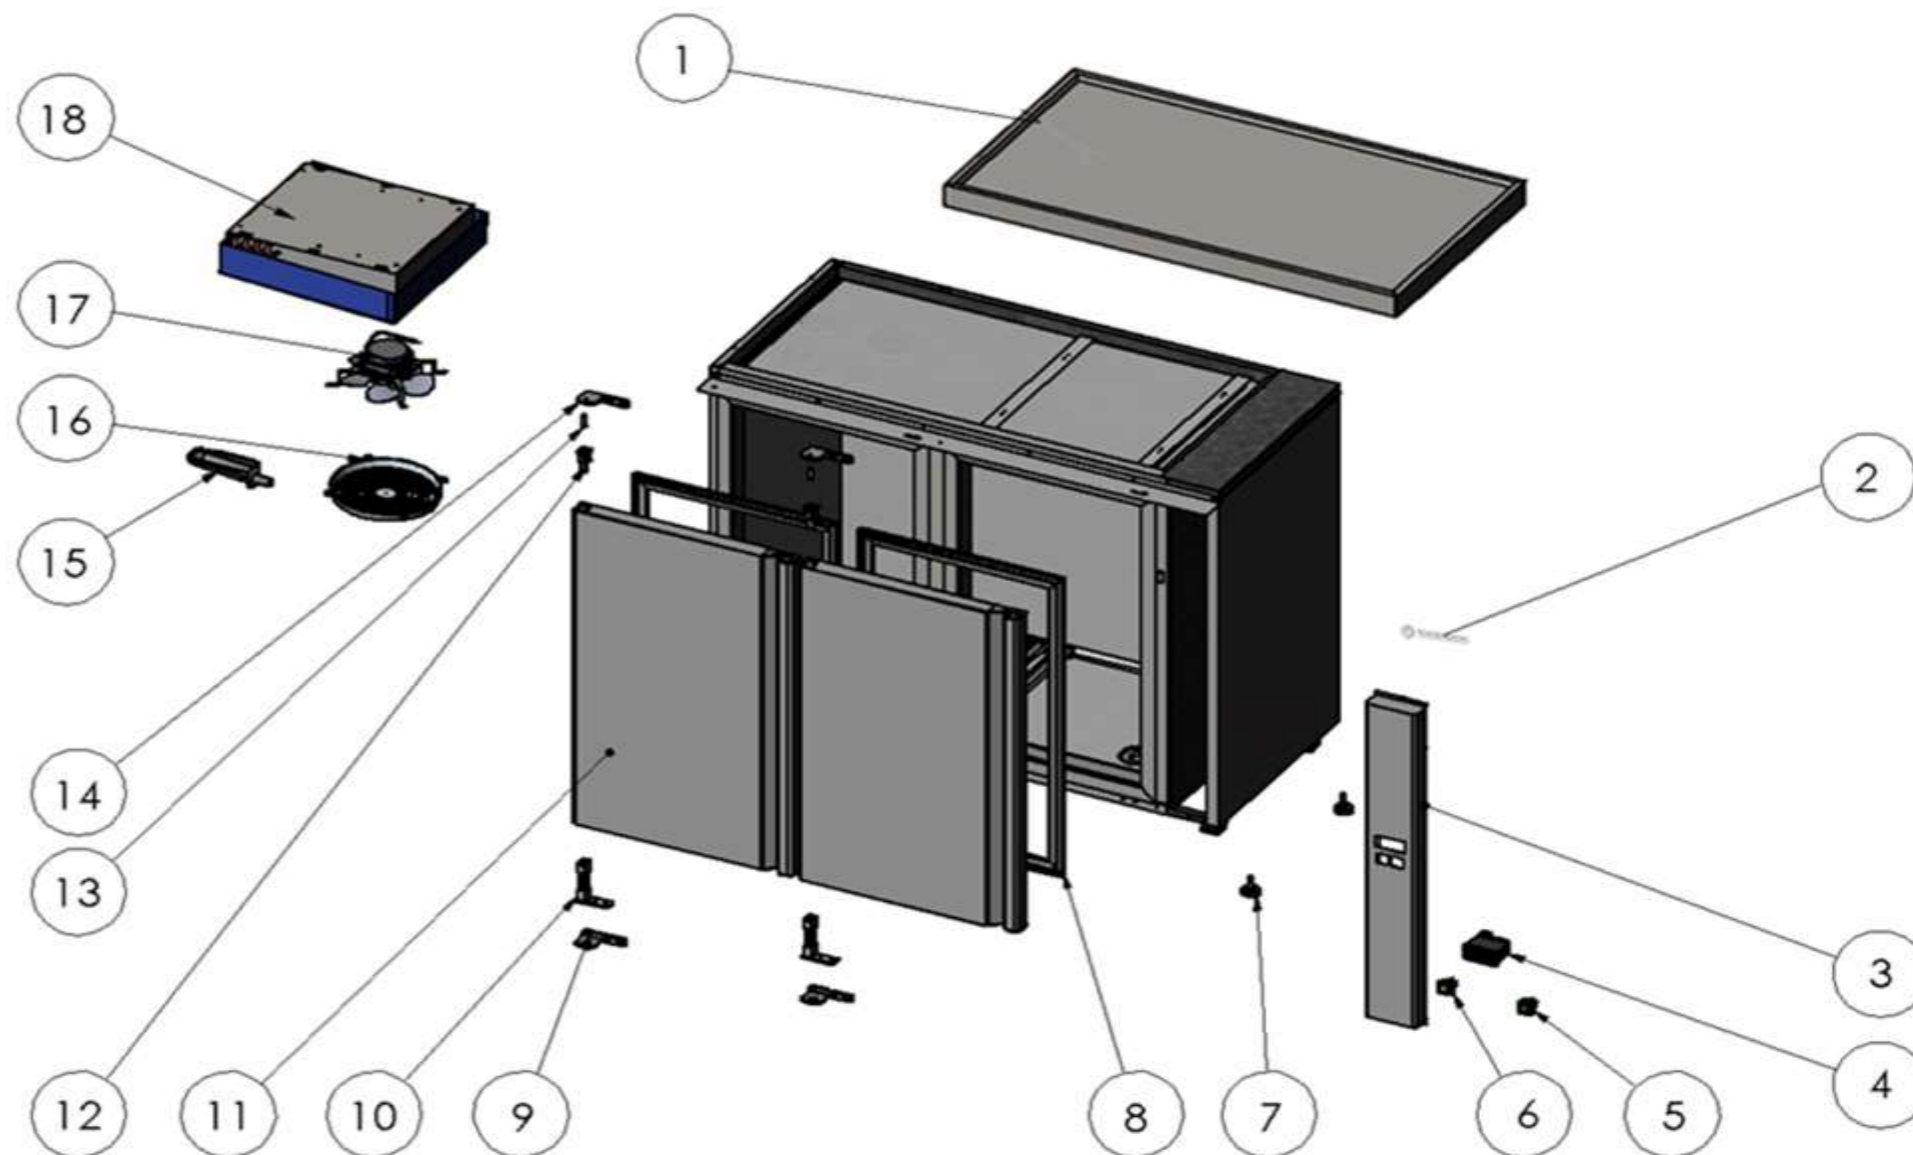

 PUERTAS DE CRISTAL MODELO EBVP
GLAZING DOOR MODEL EBVP

 LUZ DE LEDS Y TRANSFORMADOR LEDS MODELO EBVP
LEDS LIGHT AND LEDS TRANSFORMER MODEL EBVP

| Nº | DESCRIPCIÓN | DESCRIPTION | BP-120 | PVP | BP-170 | PVP | BP-220 | PVP |
|----|---------------------------|---------------------------|------------|-----|------------|-----|------------|-----|
| 1 | ENCIMERA | WORKTOP | B281010001 | | B281010002 | | B281010003 | |
| 2 | LOGOTIPO | LOGOTYPE | 6023010608 | | 6023010608 | | 6023010608 | |
| 3 | REJILLA CUADRO DE MANDOS | CONTROL PANEL GRILLE | M109010654 | | M109010654 | | M109010654 | |
| 4 | TERMOSTATO CARELL | THERMOSTAT CARELL | 6021350106 | | 6021350106 | | 6021350106 | |
| 5 | INTERRUPTOR VERDE | GREEN SWITCH | 6021130012 | | 6021130012 | | 6021130012 | |
| 6 | INTERRUPTOR GENERAL | MAIN SWITCH ON/OFF | 6021130011 | | 6021130011 | | 6021130011 | |
| 7 | PATA REGULABLE | ASJUSTABLE FEET | 6003010017 | | 6003010017 | | 6003010017 | |
| 8 | BURLETE 460X775 mm | SEAL 460X775 mm | 6045010124 | | 6045010124 | | 6045010124 | |
| 9 | SOP. BISAGRA INFERIOR IZQ | LOWER LEFT HINGER SUPPORT | 6033010098 | | 6033010098 | | 6033010098 | |
| 10 | BISAGRA DE TORSIÓN | TORSION HINGE | 6033010100 | | 6033010100 | | 6033010100 | |
| 11 | PUERTA | DOOR | M169010086 | | M169010086 | | M169010086 | |
| 12 | CAJA ALOJAMIENTO MUELLE | HINGE PIN SUPPORT | 6003010136 | | 6003010136 | | 6003010136 | |