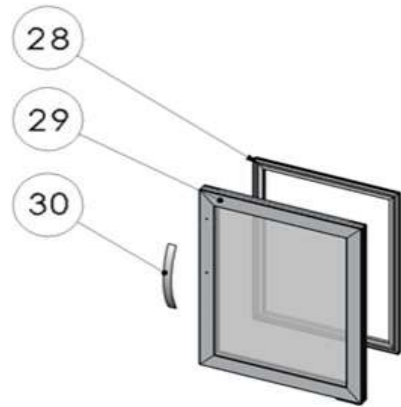

PUERTAS DE CRISTAL MODELO EBV
GLAZING DOOR MODEL EBV

PUERTAS DE CRISTAL MODELO EBV
GLAZING DOOR MODEL EBV

LUZ DE LEDS Y TRANSFORMADOR LEDS MODELO EBV
LEDS LIGHT AND LEDS TRANSFORMER MODEL EBV

Nº	DESCRIPCIÓN	DESCRIPTION	BV-100	PVP	BV-150	PVP	BV-200	PVP
1	DESAGUE CANALIZADOR	DRAIN CANAL	6003010184		6003010184		6003010184	
2	BURLETE 460X775	SEAL 460X775	6045010124		6045010124		6045010124	
3	ENCIMERA	WORKTOP	B281010007		B281010008		B281010009	
4	BANDEJA DE EVAPORACIÓN AUTM.	EVAPORATION TRAY	6003010023		6003010023		6003010023	
5	COMPRESOR	COMPRESSOR	6021010142		6021010142		6021010142	
6	LUVE CONTARDO	LUVE CONTARDO	6029020084		6029020084		6029020084	
7	REJILLA TRASERA MOTOR	REAR VENTILATION GRILLE	B209010025		B209010025		B209010025	
8	REJILLA CUADRO DE MANDOS	CONTROL PANEL GRILLE	B209010026		B209010026		B209010026	
9	TERMOSTATO DIXELL	THERMOSTAT DIXELL	6021350114		6021350114		6021350114	
10	LOGOTIPO	LOGOTYPE	6023010608		6023010608		6023010608	
11	SOP. BISAGRA SUPERIOR DERECHA	TOP RIGHT HINGE SUPPORT	6033010109		6033010109		6033010109	
12	PATA REGULABLE	ASJUSTABLE FEET	6003010017		6003010017		6003010017	
13	BURLETE 460X580	SEAL 460X580	6045010115		6045010115		6045010115	
14	SOPORTE BISAGRA INFERIOR DRH	LOWER RIGTH HINGE SUPPORT	6033010099		6033010099		6033010099	
15	PUERTA	DOOR	M169010113		M169010113		M169010113	
16	SOP. BISAGRA INFERIOR IZQ	LOWER LEFT HINGER SUPPORT	6033010098		6033010098		6033010098	
17	BISAGRA DE TORSIÓN	TORSION HINGE	6033010100		6033010100		6033010100	