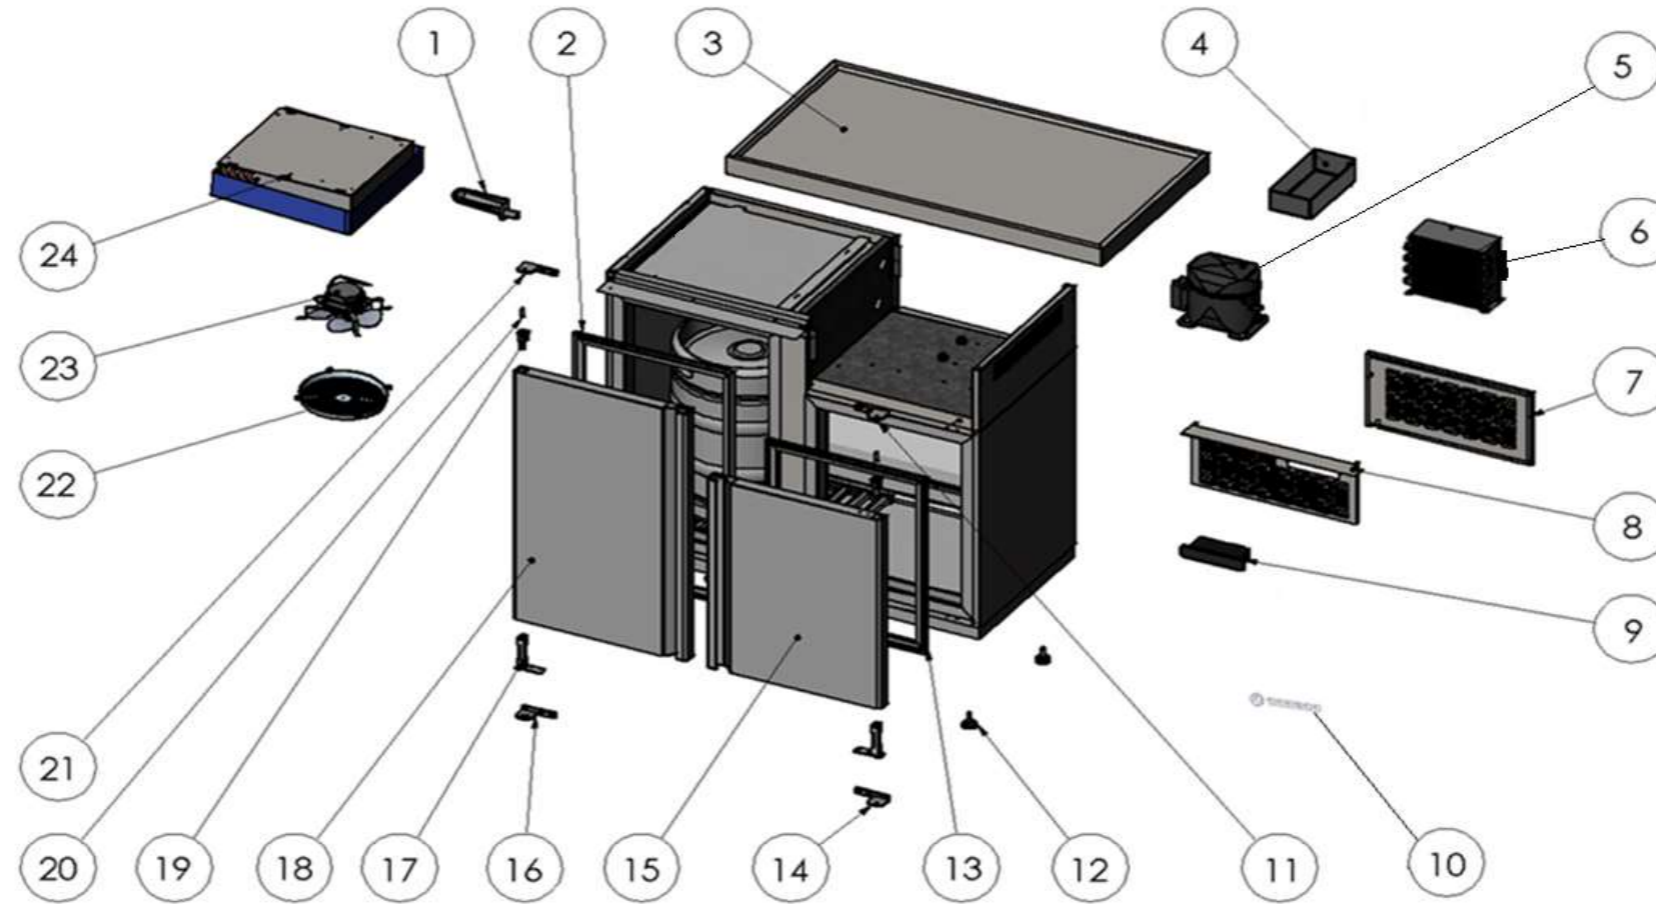

PUERTAS DE CRISTAL MODELO EBV
GLAZING DOOR MODEL EBV

PUERTAS DE CRISTAL MODELO EBV
GLAZING DOOR MODEL EBV

LUZ DE LEDS Y TRANSFORMADOR LEDS MODELO EBV
LEDS LIGHT AND LEDS TRANSFORMER MODEL EBV

Nº	DESCRIPCIÓN	DESCRIPTION	BV-100	PVP	BV-150	PVP	BV-200	PVP
1	DESAGUE CANALIZADOR	DRAIN CANAL	6003010184		6003010184		6003010184	
2	BURLETE 460X775	SEAL 460X775	6045010124		6045010124		6045010124	
3	ENCIMERA	WORKTOP	B281010007		B281010008		B281010009	
4	BANDEJA DE EVAPORACIÓN AUTM.	EVAPORATION TRAY	6003010023		6003010023		6003010023	
5	COMPRESOR	COMPRESSOR	6021010142		6021010142		6021010142	
6	LUVE CONTARDO	LUVE CONTARDO	6029020084		6029020084		6029020084	
7	REJILLA TRASERA MOTOR	REAR VENTILATION GRILLE	B209010025		B209010025		B209010025	
8	REJILLA CUADRO DE MANDOS	CONTROL PANEL GRILLE	B209010026		B209010026		B209010026	
9	TERMOSTATO DIXELL	THERMOSTAT DIXELL	6021350114		6021350114		6021350114	
10	LOGOTIPO	LOGOTYPE	6023010608		6023010608		6023010608	
11	SOP. BISAGRA SUPERIOR DERECHA	TOP RIGHT HINGE SUPPORT	6033010109		6033010109		6033010109	
12	PATA REGULABLE	ASJUSTABLE FEET	6003010017		6003010017		6003010017	
13	BURLETE 460X580	SEAL 460X580	6045010115		6045010115		6045010115	
14	SOPORTE BISAGRA INFERIOR DRH	LOWER RIGTH HINGE SUPPORT	6033010099		6033010099		6033010099	
15	PUERTA	DOOR	M169010113		M169010113		M169010113	
16	SOP. BISAGRA INFERIOR IZQ	LOWER LEFT HINGER SUPPORT	6033010098		6033010098		6033010098	
17	BISAGRA DE TORSIÓN	TORSION HINGE	6033010100		6033010100		6033010100	