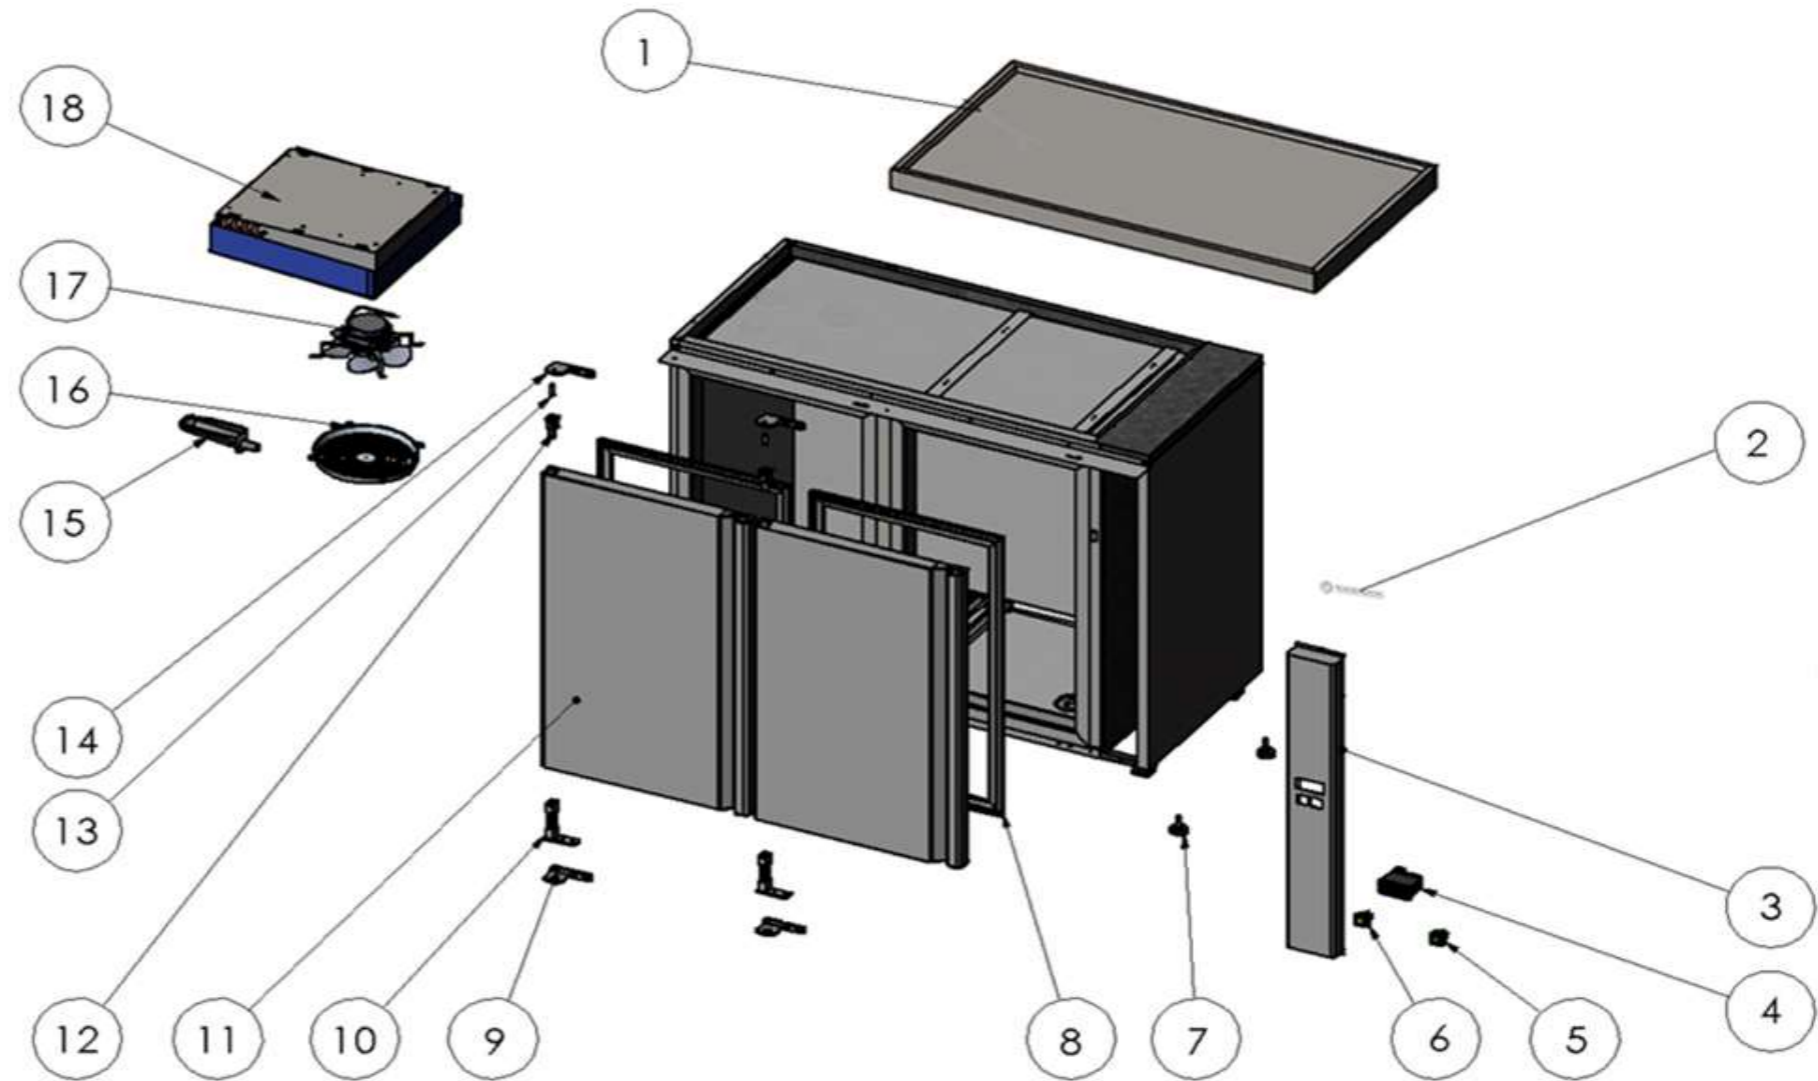

PUERTAS DE CRISTAL MODELO EBP
GLAZING DOOR MODEL EBP

LUZ DE LEDS Y TRANSFORMADOR LEDS MODELO EBP
LEDS LIGHT AND LEDS TRANSFORMER MODEL EBP

Nº	DESCRIPCIÓN	DESCRIPTION	BP-120	PVP	BP-170	PVP	BP-220	PVP
1	ENCIMERA	WORKTOP	B281010001		B281010002		B281010003	
2	LOGOTIPO	LOGOTYPE	6023010608		6023010608		6023010608	
3	REJILLA CUADRO DE MANDOS	CONTROL PANEL GRILLE	M109010654		M109010654		M109010654	
4	TERMOSTATO CARELL	THERMOSTAT CARELL	6021350106		6021350106		6021350106	
5	INTERRUPTOR VERDE	GREEN SWITCH	6021130012		6021130012		6021130012	
6	INTERRUPTOR GENERAL	MAIN SWITCH ON/OFF	6021130011		6021130011		6021130011	
7	PATA REGULABLE	ASJUSTABLE FEET	6003010017		6003010017		6003010017	
8	BURLETE 460X775 mm	SEAL 460X775 mm	6045010124		6045010124		6045010124	
9	SOP. BISAGRA INFERIOR IZQ	LOWER LEFT HINGER SUPPORT	6033010098		6033010098		6033010098	
10	BISAGRA DE TORSIÓN	TORSION HINGE	6033010100		6033010100		6033010100	
11	PUERTA	DOOR	M169010086		M169010086		M169010086	
12	CAJA ALOJAMIENTO MUELLE	HINGE PIN SUPPORT	6003010136		6003010136		6003010136	

Nº	DESCRIPCIÓN	DESCRIPTION	BP-120	PVP	BP-170	PVP	BP-220	PVP
13	EJE PUERTA	SPLINDE DOOR	6033090064		6033090064		6033090064	
14	SOP. BISAGRA SUPERIOR IZQ	TOP LEFT HINGE SUPPORT	6033010110		6033010110		6033010110	
15	DESAGUE CANALIZADOR	DRAIN CANAL	6003010184		6003010184		6003010184	
16	REJILLA VENTILADOR	FAN GRILLE	6003010475		6003010475		6003010475	
17	VENTILADOR DEL EVAPORADOR	EVAPORATOR FAN	6021050072		6021050072		6021050072	
18	EVAPORADOR	EVAPORATOR	6029010171		6029010140		6029010140	
19	BURLETE 460X775 mm EBP	SEAL 460X775 mm EBP	6045010124		6045010124		6045010124	
20	PUERTA DE CRISTAL EBP	GLAZING DOOR EBP	M169050032		M169050032		M169050032	
21	TIRADOR PUERTA DE CRISTAL EBP	HANDLE DOOR EBP	6033010148		6033010148		6033010148	
22	LUZ DE LEDS EBP	LEDS LIGHT EBP	6021290103		6021290103		6021290103	
23	TRANSFORMADOR LEDS EBP	LEDS TRANSFORMER EBP	6021290110		6021290111		6021290111	