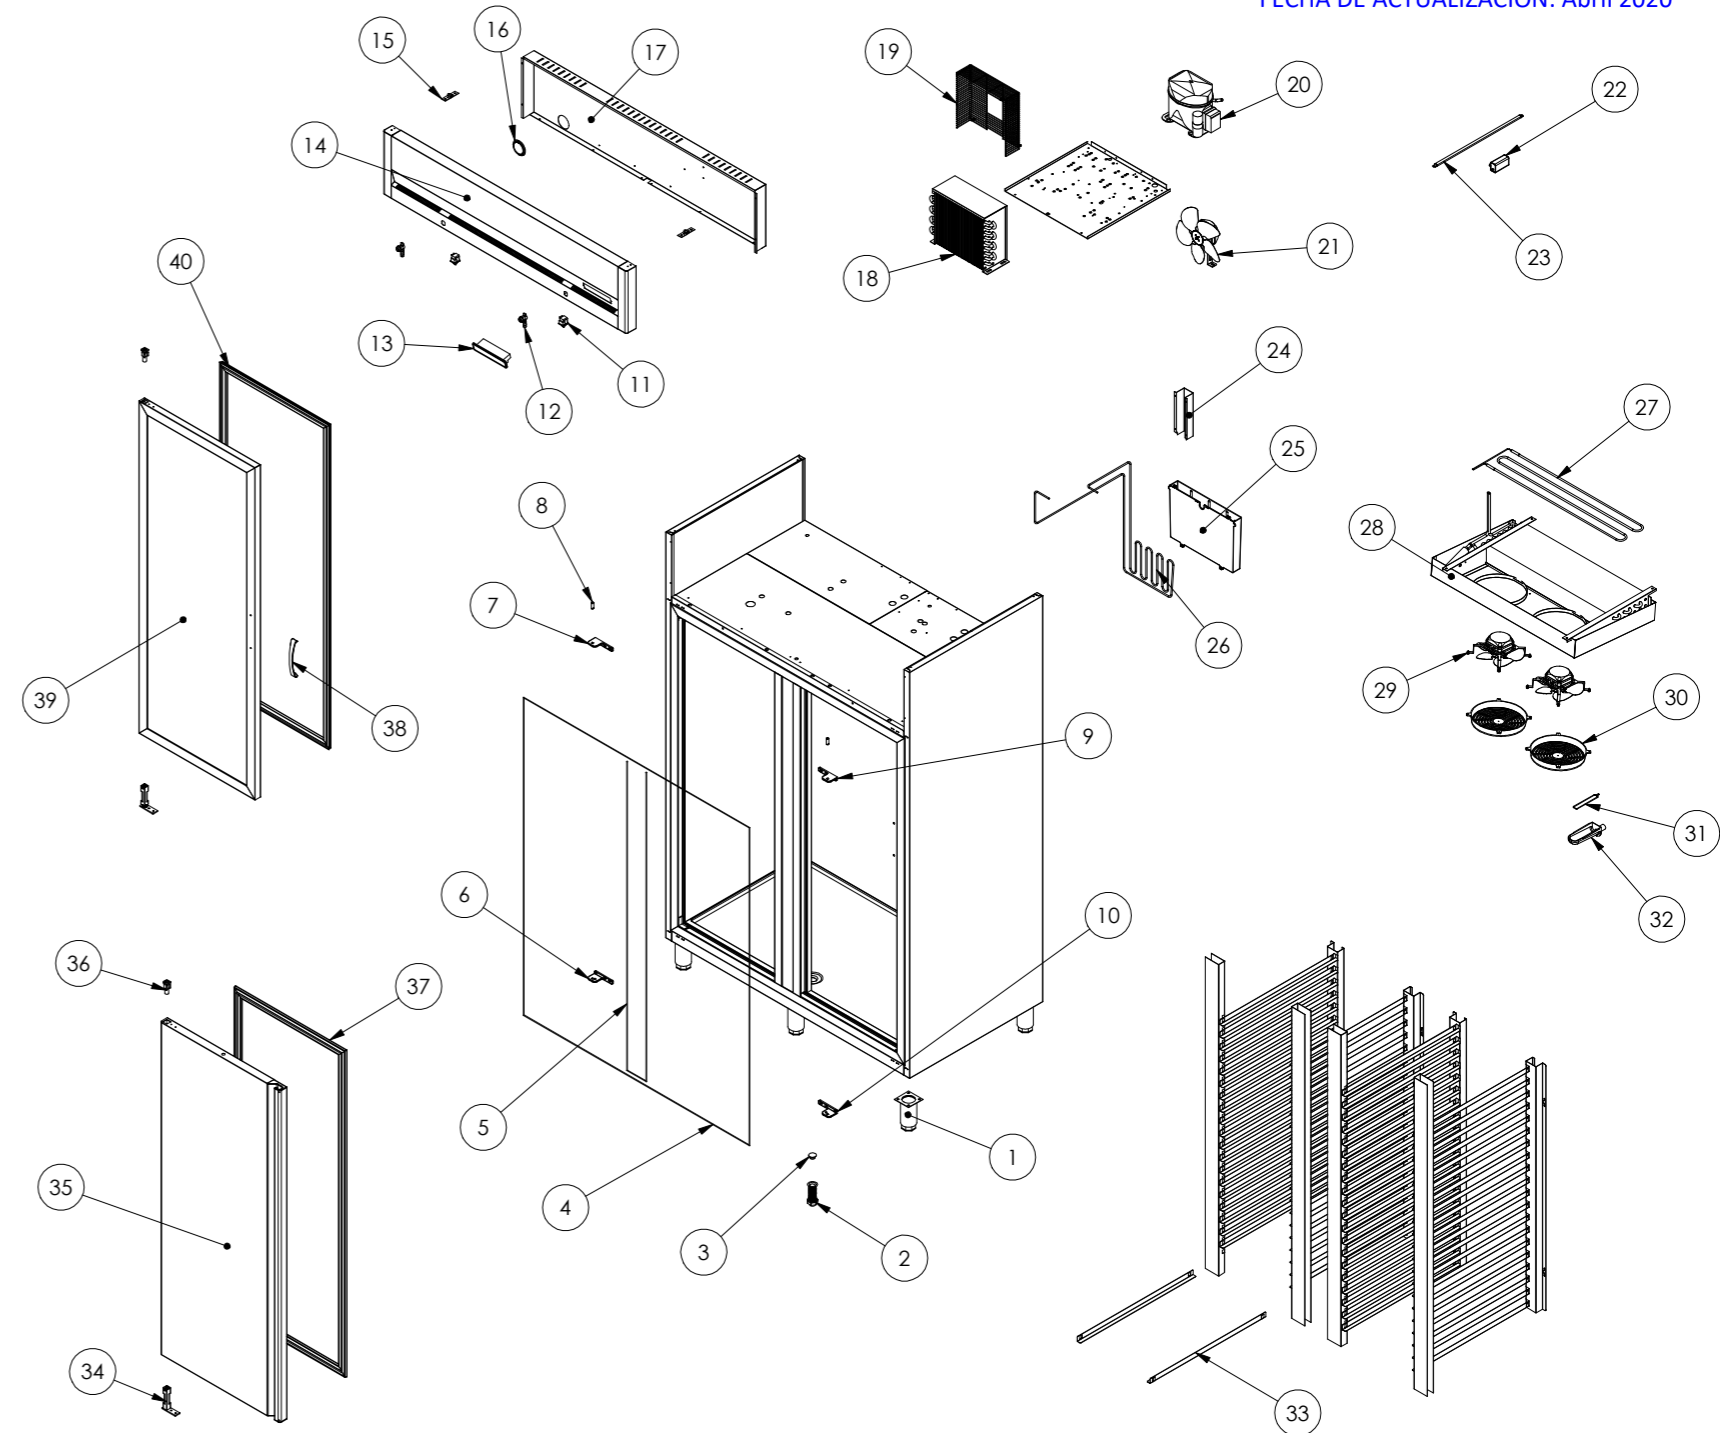

Nº	DESCRIPCIÓN	DESCRIPTION	APR-1002	APC-1002
1	PATA REGULABLE	ADJUSTABLE FEET	6007050017	6007050017
2	DESAGUE 3/4	DRAIN PIPE 3/4	6003010326	6003010326
3	TAPÓN DESAGUE 3/4	DRAIN CAP 3/4	6003010262	6003010262
4	RESISTENCIA MARCO	FRAME FRONT RESISTANCE	X	6021250007
5	RESISTENCIA FRONTI VERTICAL	VERTICAL FRONT RESISTANCE	X	6021250010
6	SOPORTE BISAGRA INFERIOR IZQUIERDO	LEFT LOWER HINGE SUPPORT	6033010098	6033010098
7	SOPORTE BISAGRA SUPERIOR IZQUIERDO	LEFT UPPER HINGE SUPPORT	6033010110	6033010110
8	EJE PUERTA	DOOR SHAFT	6033090064	6033090064
9	SOPORTE BISAGRA SUPERIOR DERECHO	RIGHT UPPER HINGE SUPPORT	6033010109	6033010109
10	SOPORTE BISAGRA INFERIOR DERECHO	RIGHT LOWER HINGE SUPPORT	6033010099	6033010099
11	MICRORRUPTOR CONMUTADO	COMMUTATOR SWITCH	6021130047	6021130047
12	CERRADURA	LOCK	6033010132	6033010132
13	TERMOSTATO	THERMOSTAT	6021350114	6021350129
13	SONDA	PROBE	6021350083	6021350083
14	CABEZA CUADRO DE MANDOS	CONTROL PANEL	A177010348	A177010348
15	BISAGRA	HINGE	6033010133	6033010133
16	PASACABLES	CABLE GROMMETS	6003010013	6003010013
17	TAPA CABEZA	COVER PANEL	A109170429	A109170429
18	CONDENSADOR	CONDENSER	6029020002	6029020110
19	REILLA PROTECCION VENTILADOR	PROTECTION FAN GRILLE	6027090041	6027090041
20	COMPRESOR	COMPRESSOR	6021010236	6021010218
21	VENTILADOR CONDENSADOR	CONDENSER FAN	6021050106	6021050126
21	ASPA VENT. CONDENSADOR	CONDENSER FAN BLADE	6021050080	6021050094
22	TRANSFORMADOR LUZ LEDS	LEDS LIGHT TRANSFORMER	6021290109	6021290109
22	TRANSFORMADOR LUZ LEDS APRV	LEDS LIGHT TRANSFORMER APRV	6021290112	X
23	LUZ LEDS	LEDS LIGHT	6021290120	6021290120
23	LUZ LEDS APRV	LEDS LIGHT APRV	6021290127	X
24	TAPA TUBOS RESPALDO	REAR COVER PIPE	A109170362	A109170362
25	BANDEJA EVAP. AUTOM.	AUTOMATIC EVAP. TRAY	6003010495	6003010495
26	TUBERÍA EVAPORACIÓN AUTOMÁTICA	AUTOMATIC EVAP. PIPE	A107010074	A107010075
27	RESISTENCIA EVAPORADOR	EVAPORATOR RESISTANCE	X	6021250109
28	EVAPORADOR	EVAPORATOR	6029010220	6029010215
29	VENTILADOR EVAPORADOR	EVAPORATOR FAN	6021050107	6021050116
29	ASPA VENT. EVAPORADOR	EVAPORATOR FAN BLADE	6021050102	6021050073
30	REJILLA VENTILADOR	FAN GRILLE EVAPORATOR	6003010493	6003010475
31	RESISTENCIA DESAGUE	DRAIN RESISTANCE EVAPORATOR	X	6021250006
32	DESAGÜE CANALIZADOR	DRAIN CANAL	6003010184	6003010192
33	JUEGO DE GUIAS 649mm	SET OF SLIDES 649mm	6033050024	6033050024
34	BISAGRA DE TORSIÓN	TORSION HINGE	6033010100	6033010100
35	PUERTA CIEGA GRANDE	BIG DOOR	A169010134	A169010134
36	CAJA ALOJAMIENTO MUELLE	HINGE PIN SUPPORT	6003010136	6003010136
37	BURLETE PUERTA CIEGA GRANDE	BIG DOOR GASKET	6045010239	6045010239
38	TIRADOR PUERTA DE CRISTAL	GLASS DOOR HANDLE	6033010148	6033010148
39	PUERTA CRISTAL GRANDE IZQUIERDA	BIG LEFT GLASS DOOR	A169050055	A169050059
39	PUERTA CRISTAL GRANDE DERECHA	BIG RIGHT GLASS DOOR	A169050056	A169050060
40	BURLETE PUERTA CRISTAL GRANDE	BIG GLASS DOOR GASKET	6045010242	6045010242