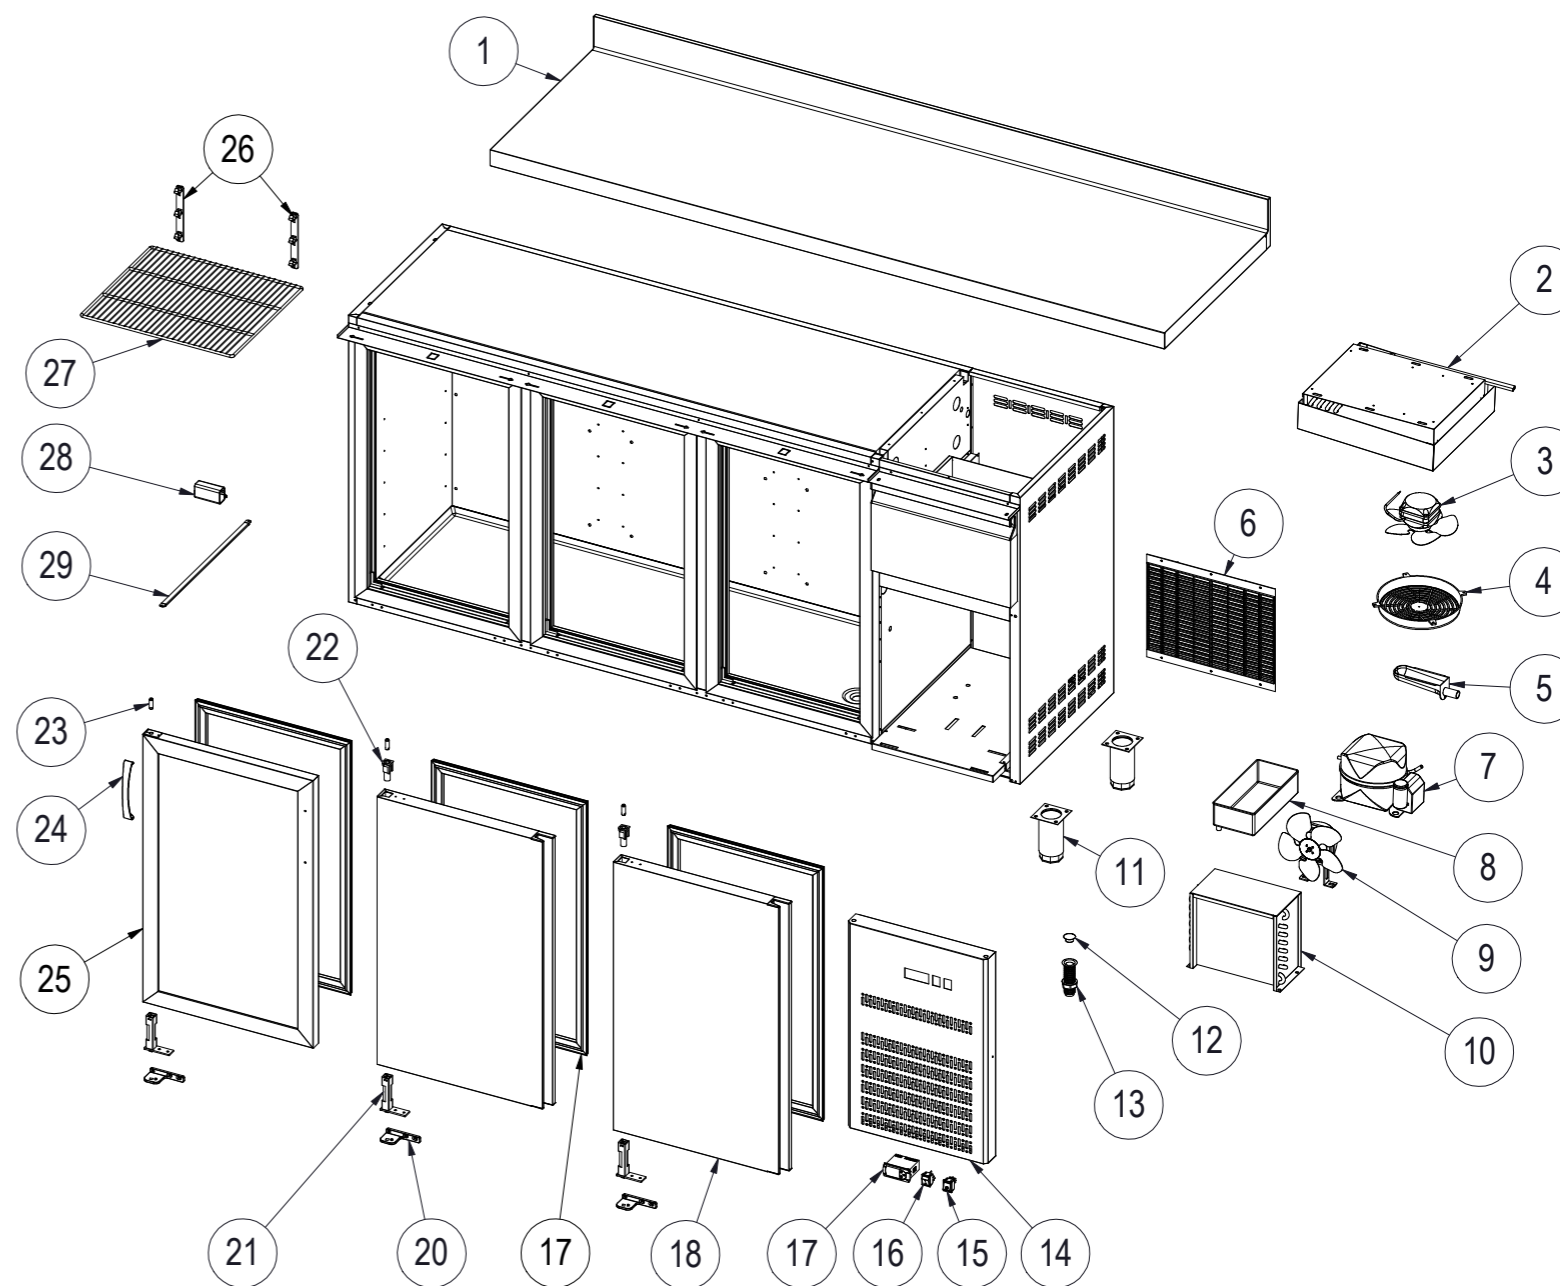

Nº	DESCRIPCIÓN	DESCRIPTION	FSR-150-S	FSR-200-S	FSR-250-S
1	ENCIMERA	WORKTOP	M181010591	M181010592	M181010593
2	EVAPORADOR FSR-S	EVAPORATOR FSR-S	6029010159	6029010159	6029010195
	EVAPORADOR FSRV-S	EVAPORATOR FSRV-S	6029010159	6029010159	6029010195
3	VENTILADOR EVAPORADOR	EVAPORATOR FAN	6021050116	6021050116	6021050116
	ASPA VENT. DEL EVAP.	EVAPORATOR FAN BLADE	6021050073	6021050073	6021050073
4	REJILLA VENTILADOR	FAN GRILLE	6003010475	6003010475	6003010475
5	DESAGUE CANALIZADOR	DRAIN CANAL	6003010184	6003010184	6003010184
6	REJILLA TRASERA MOTOR	REAR VENTILATION GRILLE	6003010181	6003010181	6003010181
7	COMPRESOR FSR-S	COMPRESSOR FSR-S	6021010226	6021010226	6021010236
	COMPRESOR FSRV-S	COMPRESSOR FSRV-S	6021010226	6021010226	6021010236
8	BANDEJA EVAP. AUTOM.	AUTOMATIC EVAP. TRAY	6003010023	6003010023	6003010023
9	VENTILADOR CONDENSADOR FSR-S	CONDENSER FAN FSR-S	6021050119	6021050119	6021050106
	ASPA VENT. DEL COND. FSR-S	CONDENSER FAN BLADE FSR-S	6021050043	6021050043	6021050080
	VENTILADOR CONDENSADOR FSRV-S	CONDENSER FAN FSRV-S	6021050119	6021050119	6021050106
	ASPA VENT. DEL COND. FSRV-S	CONDENSER FAN BLADE FSRV-S	6021050043	6021050043	6021050080
10	CONDENSADOR FSR-S	CONDENSER FSR-S	6029020008	6029020008	6029020002
	CONDENSADOR FSRV-S	CONDENSER FSRV-S	6029020008	6029020008	6029020002
11	PATA REGULABLE	ADJUSTABLE FEET	6007050017	6007050017	6007050017
12	TAPÓN DESAGUE 3/4	DRAIN CAP 3/4	6003010262	6003010262	6003010262
13	DESAGUE 3/4	DRAIN TUBE 3/4	6003010326	6003010326	6003010326
14	REJILLA CUADRO MANDOS FSR-S	CONTROL PANEL GRILLE FSR-S	M109011401	M109011401	M109011401
	REJILLA CUADRO MANDOS FSRV-S	CONTROL PANEL GRILLE FSRV-S	M109011402	M109011402	M109011402
	REJILLA CUADRO MANDOS FSR-S (HOPPER)	CONTROL PANEL GRILLE FSR-S (HOPPER)	M109011531	M109011531	M109011531
	REJILLA CUADRO MANDOS FSRV-S (HOPPER)	CONTROL PANEL GRILLE FSRV-S (HOPPER)	M109011535	M109011535	M109011535
15	INTERRUPTOR LUZ FSRV-S	LIGHT MAIN SWITCH FSRV-S	6021130051	6021130051	6021130051
16	INTERUPUTOR GENERAL	MAIN SWITCH ON/OFF	6021130020	6021130020	6021130020
17	TERMOSTATO	THERMOSTAT	6021350106	6021350106	6021350106
18	SONDA	PROBE	6021350083	6021350083	6021350083
19	PUERTA FSR-S	DOOR FSR-S	M169010114	M169010114	M169010114
20	BURLETE	SEAL	6045010124	6045010124	6045010124
21	SOP. BISAGRA INF. IZQ.	LOWER LEFT HINGE SUPPORT	6033010098	6033010098	6033010098
22	BISAGRA DE TORSIÓN	TORSION HINGE	6033010100	6033010100	6033010100
23	CAJA ALOJAMIENTO MUELLE	HINGE PIN SUPPORT	6003010136	6003010136	6003010136
24	EJE PUERTA	SPLINDE DOOR	6033090064	6033090064	6033090064
25	TIRADOR PUERTA DE CRISTAL	GLASS DOOR HANDLE	6033010148	6033010148	6033010148
26	PUERTA DE CRISTAL FSRV-S	GLASS DOOR FSRV-S	M169050032	M169050032	M169050032
27	SOPORTE ESTANTE 3 NIVELES	SHELF SUPPORT 3 LEVELS	6003010377	6003010377	6003010377
28	PARRILLA EXTREMOS	LATERAL WIRE SHELF	6027010079	6027010079	6027010079
29	PARRILLA CENTRAL	CENTRAL WIRE SHELF	6027010078	6027010078	6027010078
30	TRANSFORMADOR LUZ LEDS FSRV-S	LEDS LIGHT TRANSFORMER FSRV-S	6021290110	6021290111	6021290111
31	LUZ LEDS FSRV-S	LEDS LIGHT FSRV-S	6021290122	6021290122	6021290122