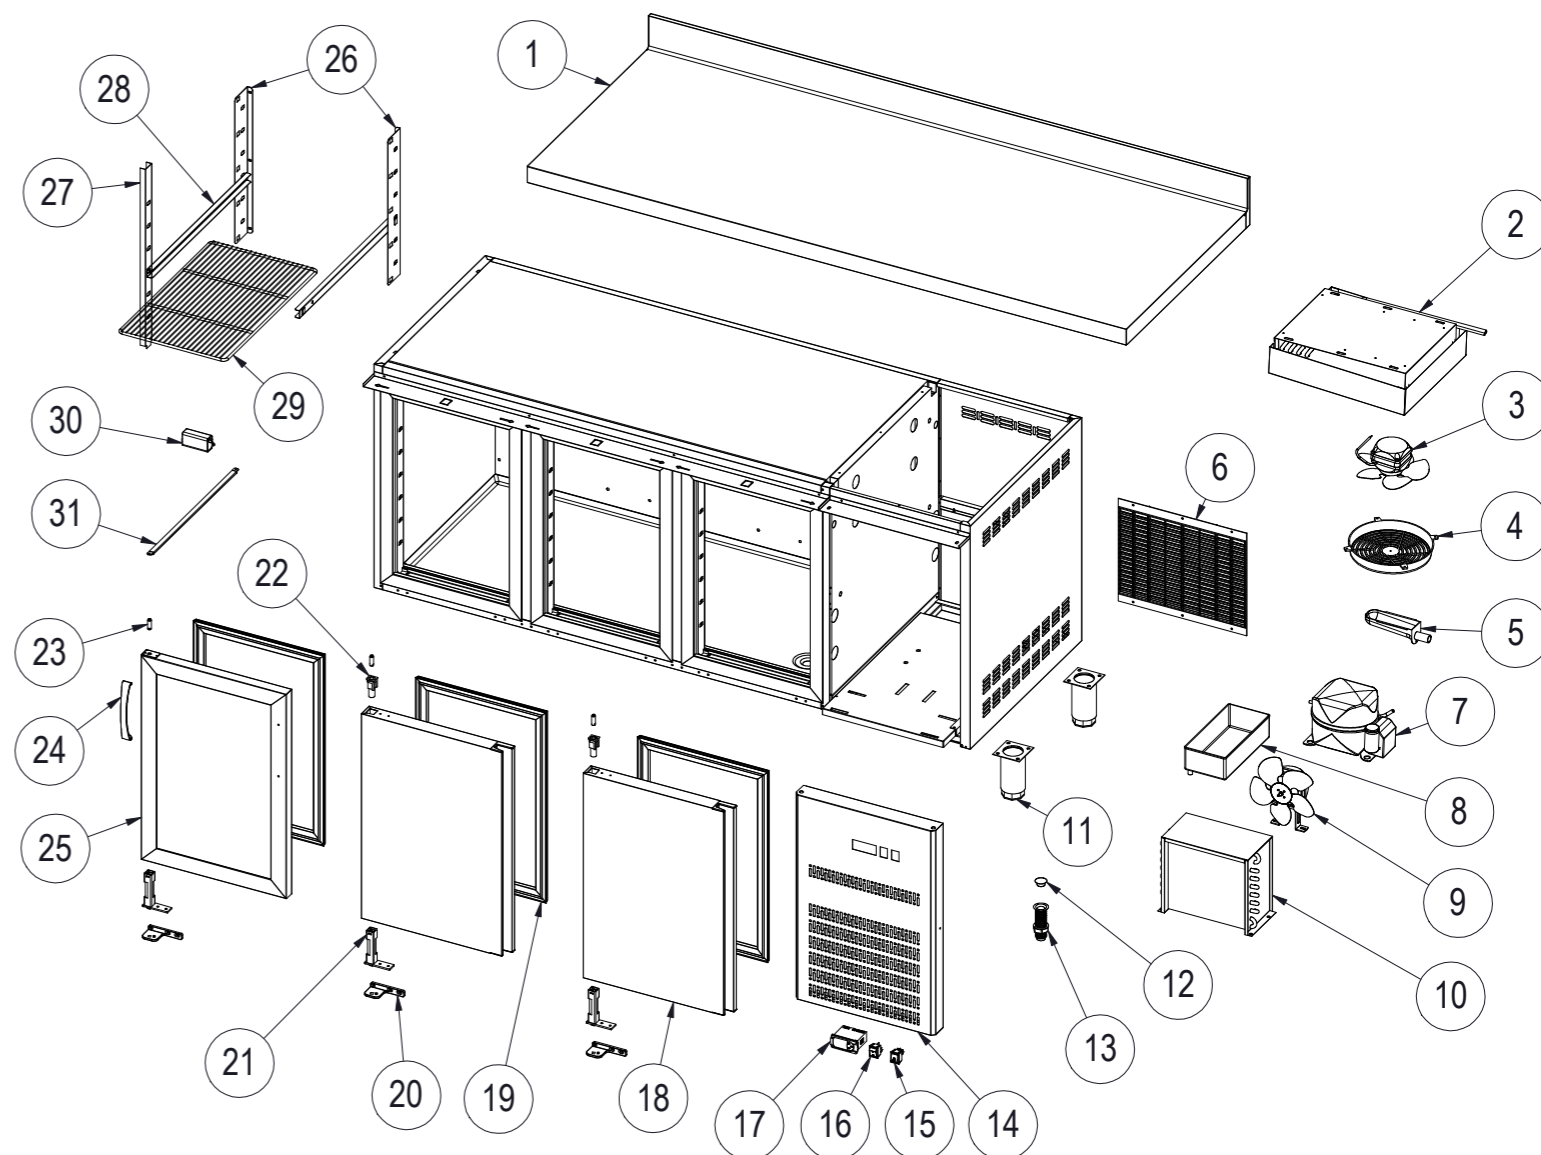

Gas R290

Nº	DESCRIPCIÓN	DESCRIPTION	TGR-135-S	TGR-180-S	TGR-225-S
2*	EVAPORADOR TGR-S	EVAPORATOR TGR-S	6029010159	6029010159	6029010143
	EVAPORADOR TGRV-S	EVAPORATOR TGRV-S	6029010159	6029010159	6029010143
7*	COMPRESOR TGR-S	COMPRESSOR TGR-S	6021010003	6021010204	6021010184
	COMPRESOR TGRV-S	COMPRESSOR TGRV-S	6021010003	6021010204	6021010184
9*	VENTILADOR CONDENSADOR TGR-S	CONDENSER FAN TGR-S	6021050113	6021050113	6021050106
	ASPA VENT. DEL COND. TGR-S	CONDENSER FAN BLADE TGR-S	6021050073	6021050073	6021050080
	VENTILADOR CONDENSADOR TGRV-S	CONDENSER FAN TGRV-S	6021050113	6021050113	6021050106
10*	CONDENSADOR TGR-S	CONDENSER TGR-S	6029020008	6029020008	6029020002
	CONDENSADOR TGRV-S	CONDENSER TGRV-S	6029020008	6029020008	6029020002

*Gas opcional R-134a (Optional gas R-134a)